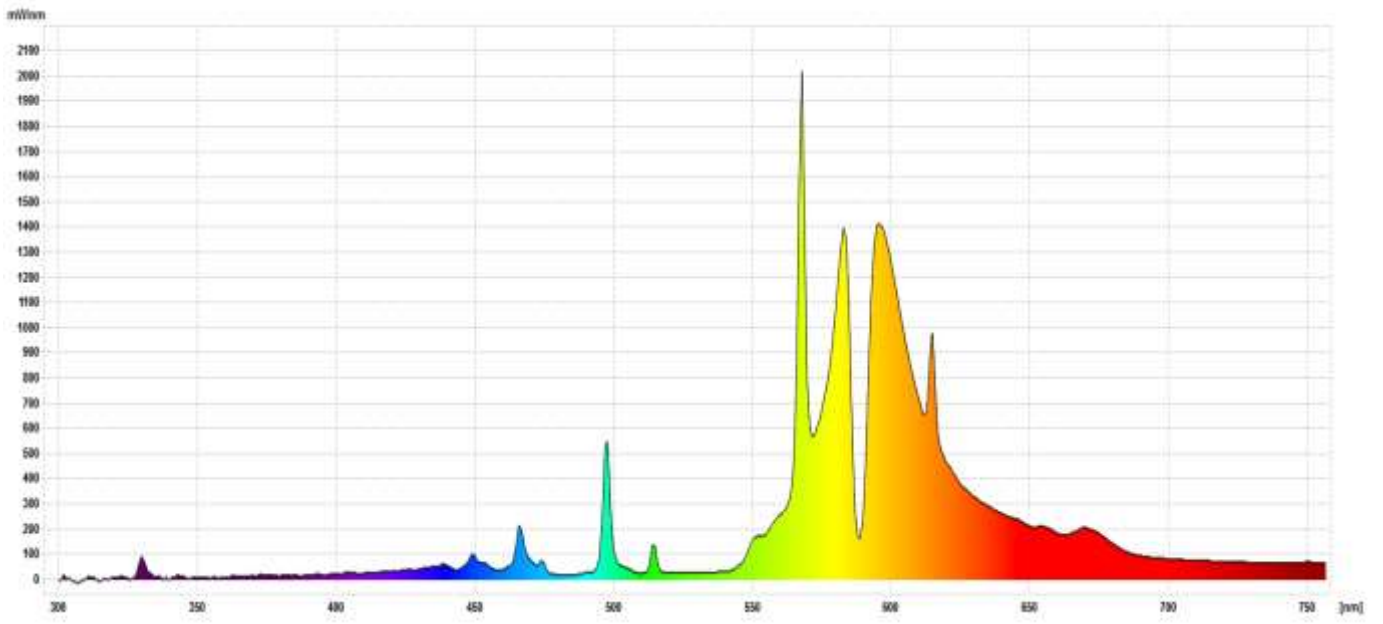

Spectrum

Part #901351